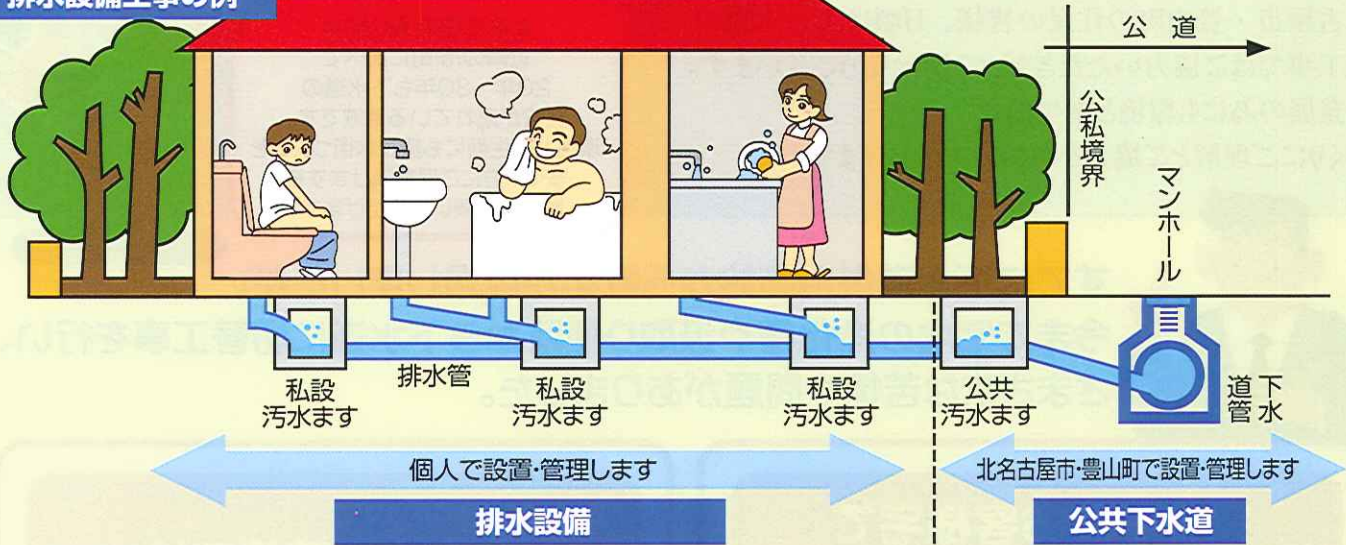

**下水道切替
キャンペーン**

下水道相談窓口開設

当上下水道組合の各専門のベテランスタッフ・有免許者・有資格者が、適切なアドバイスで解決にご協力します。
お気軽にどんな事でもご相談下さい。

排水設備工事の例

北名古屋・豊山上下水道協同組合員名簿

① (株)湯浅水道工業所	0568-21-0845	⑧ (株)大野水道店	0568-21-3665
② 大野設備(株)	0568-21-0170	⑨ (有)エガワ設備	0568-28-5755
③ 魚住水道(有)	0568-21-2050	⑩ 桜井工業(株)師勝支店	0568-23-7305
④ (株)大正設備	0568-22-0853	⑪ 名西給水(株)西春支店	0568-23-8702
⑤ (有)佐藤設備	0568-22-5726	⑫ 正栄設備(株)	0568-22-6439
⑥ 岩越設備工業(株)	0568-21-3741	⑬ 沖野設備	0568-21-1021
⑦ (株)トヨトミ工事	0568-23-7331	⑭ 船橋設備(株)西春支店	0568-24-5656
		⑮ (株)河村管工事	0568-25-3211